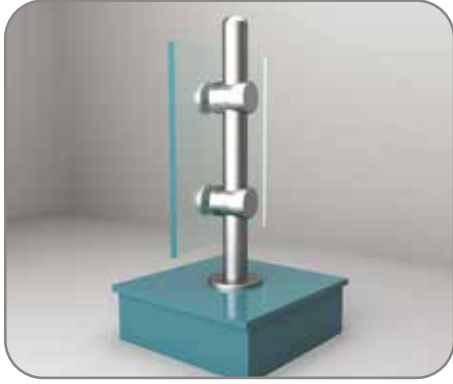

ANC 10-15

Çiftli Spider Cam Ayacı (12-16-20 mm)

Double Spider Glass Carrier (12-16-20 mm)

سبايدر مزدوج ارضي (12-16-20 مم)