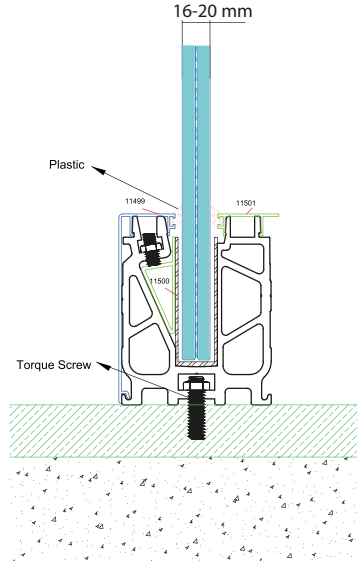

Base Profile For Glass 15 cm (16-20 mm)

طقم قاعدي للزجاج 15 سم (16-20 مم)

ANC 10-02

Zemin Üstü Cam Kanallı Profili 30cm (16-20mm)

Base Profile For Glass 30 cm (16-20 mm)

طقم قاعدي للزجاج 30 سم (16-20 مم)

ANC 10-05