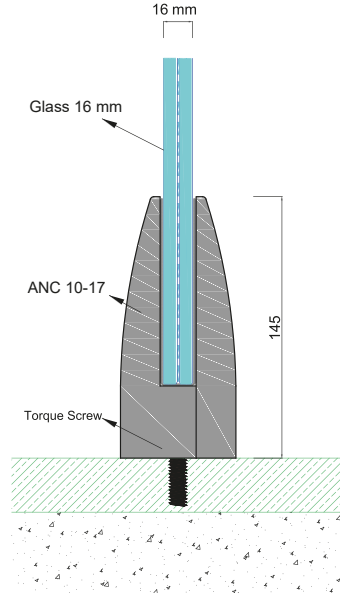

Base Glass Holder Big (16 mm)

مثبت زجاج ارضي (16 مم)

ANC 10-15

Çiftli Spider Cam Ayacı (12-16-20 mm)

Double Spider Glass Carrier (12-16-20 mm)

سبايدر مزدوج ارضي (12-16-20 مم)

**ANC 10-16**

Lama Cam Ayagi 20 cm (10-12-16 mm)

Long Glass Holder 20 cm (10-12-16 mm)

حامل زجاج ارضي 20 سم (16-12-10 سم)

ANC 10-17

Zemin Cam Taşıyıcı Kare (16 mm)

Base Glass Holder Big (16 mm)

مثبت زجاج ارضي (16مم)

**ANC 10-17/A**

Yandan Cam Taşıyıcı Kare (16-20 mm)

Side Glass Carrier Square (16-20 mm)

مثبت زجاج ارضي (16-20 مم)

ANC 10-20

Zemin Cam Taşıyıcı (10-12 mm)

Base Glass Holder (10-12 mm)

مثبت زجاج ارضي (10-12 مم)

ANC 10-21

Zemin Cam Tasiyıcı Kare (10-12 mm)