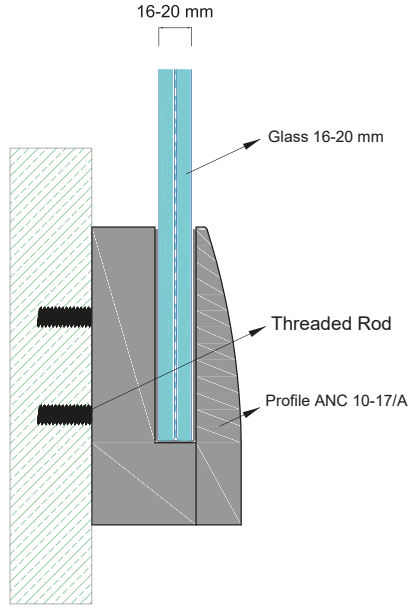

Long Glass Holder 20 cm (10-12-16 mm)

حامل زجاج ارضي 20 سم (16-12-10 سم)

ANC 10-17

Zemin Cam Taşıyıcı Kare (16 mm)

Base Glass Holder Big (16 mm)

مثبت زجاج ارضي (16مم)

**ANC 10-17/A**

Yandan Cam Taşıyıcı Kare (16-20 mm)