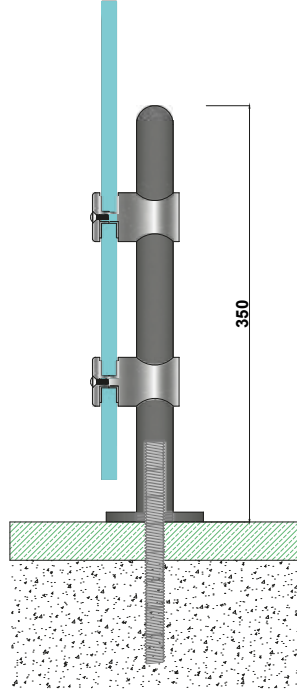

Base Glass Holder Big (10-12 mm)

مثبت زجاج ارضي (10-12 مم)

ANC 10-14

Zemin Cam Taşıyıcı Armut (16 mm)

Base Glass Holder Big (16 mm)

مثبت زجاج ارضي (16 مم)

**ANC 10-14/A**

Zemin Cam Taşıyıcı Kare (16 mm)

Base Glass Holder Big (16 mm)

مثبت زجاج ارضي (16 مم)

ANC 10-15

Çiftli Spider Cam Ayacı (12-16-20 mm)

Double Spider Glass Carrier (12-16-20 mm)

سبايدر مزدوج ارضي (12-16-20 مم)

**ANC 10-16**

Lama Cam Ayagi 20 cm (10-12-16 mm)

Long Glass Holder 20 cm (10-12-16 mm)

حامل زجاج ارضي 20 سم (16-12-10 سم)

ANC 10-17

Zemin Cam Taşıyıcı Kare (16 mm)

Base Glass Holder Big (16 mm)

مثبت زجاج ارضي (16مم)

**ANC 10-17/A**

Yandan Cam Taşıyıcı Kare (16-20 mm)