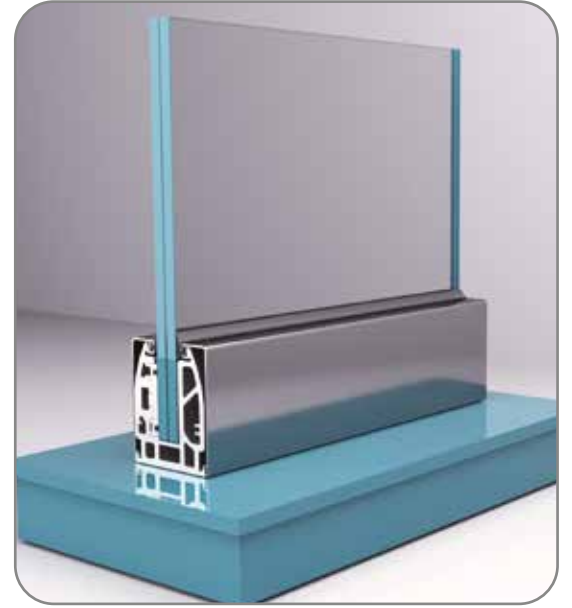

ANC 10-05

Cam Kanal Contası (1 mt)

Glass Gasket 1 m

فتيل مطاطي للزجاج 1 م