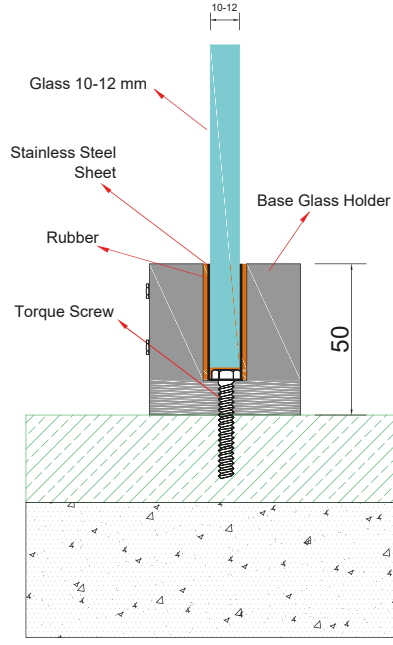

Side Glass Carrier Square (16-20 mm)

مثبت زجاج ارضي (16-20 مم)

ANC 10-20

Zemin Cam Taşıyıcı (10-12 mm)

Base Glass Holder (10-12 mm)

مثبت زجاج ارضي (10-12 مم)

ANC 10-21

Zemin Cam Tasiyıcı Kare (10-12 mm)