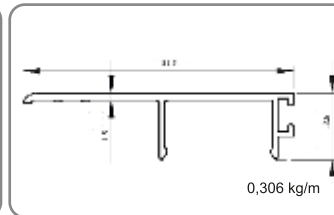

Base Profile For Glass Built-in 30 cm (16-20mm)

طقم قاعدي للزجاج تحت الارض 30 سم (16-20 مم)

ANC 10-05

Cam Kanal Contası (1 mt)

Glass Gasket 1 m

فتيل مطاطي للزجاج 1 م

11501

0,218 kg/m