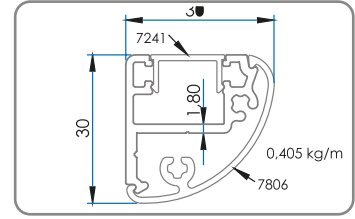

7805

30x30 Elips Profil