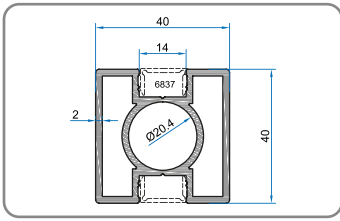

10365

1,233 kg/m