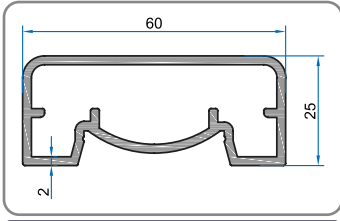

9973

1,013 kg/m