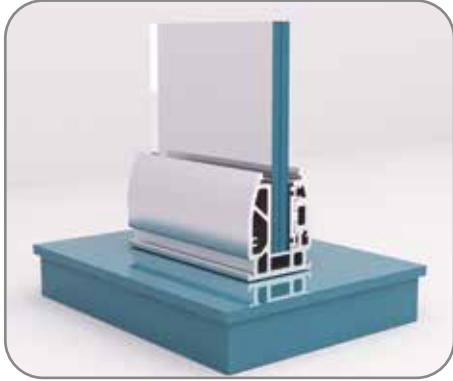

6603

1,806 kg/m

**ANC 10-08**

Zemin Üstü Cam Kanallı Profili 15 cm (10-12 mm)

Base Profile For Glass 15 cm (10-12 mm)

طقم قاعدي للزجاج 15 سم (10-12 مم)

ANC 10-09

Zemin Üstü Cam Kanallı Profili 30 cm (10-12 mm)