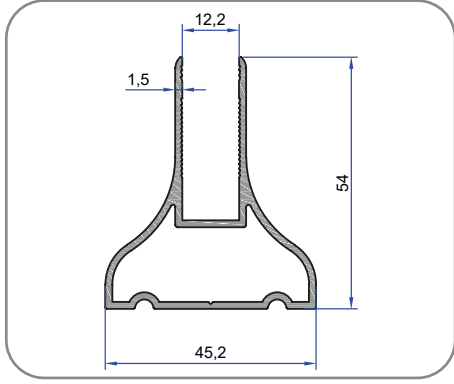

Base Glass Holder (10-12 mm)

مثبت زجاج ارضي (10-12 مم)

ANC 10-22

Çiftli Spider Cam Ayagi (12-16-20 mm)

Double Spider Glass Carrier (12-16-20 mm)

سبايدر مزدوج ارضي (12-16-20 مم)

9969

1,212 kg/m