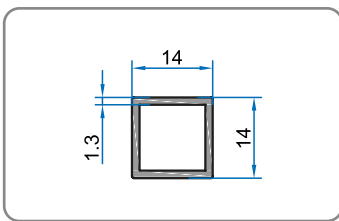

10767

0,179 kg/m