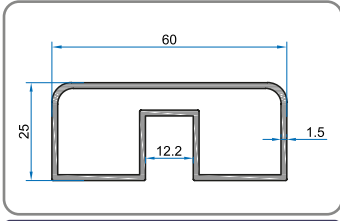

11010

0,790 kg/m