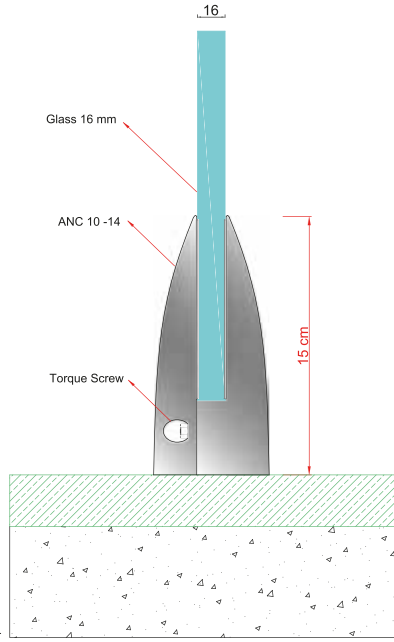

Base Glass Holder Big (10-12 mm)

مثبت زجاج ارضي (10-12 مم)

ANC 10-14

Zemin Cam Taşıyıcı Armut (16 mm)

Base Glass Holder Big (16 mm)

مثبت زجاج ارضي (16 مم)

**ANC 10-14/A**

Zemin Cam Taşıyıcı Kare (16 mm)

Base Glass Holder Big (16 mm)

مثبت زجاج ارضي (16 مم)

ANC 10-15

Çiftli Spider Cam Ayacı (12-16-20 mm)

Double Spider Glass Carrier (12-16-20 mm)

سبايدر مزدوج ارضي (12-16-20 مم)

**ANC 10-16**

Lama Cam Ayagi 20 cm (10-12-16 mm)