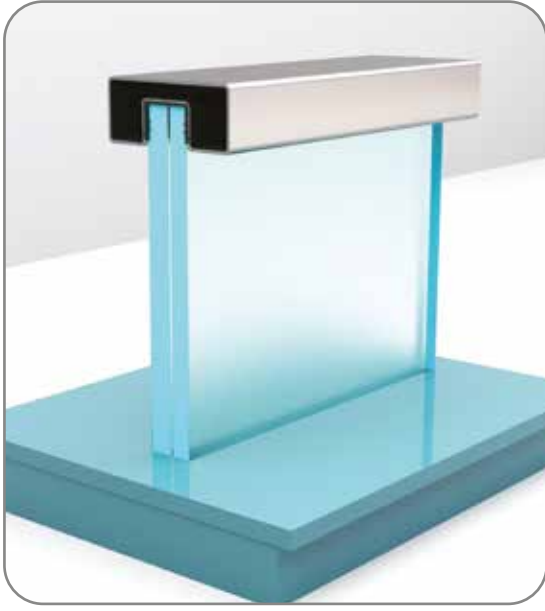

11010

0.790 kg/m