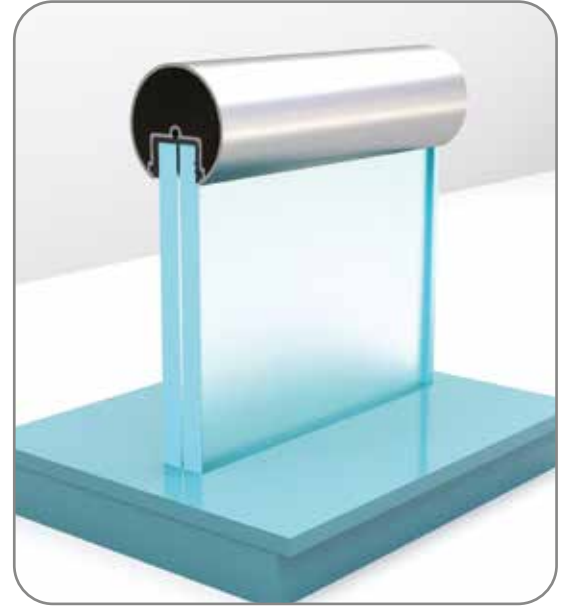

12297

0.931 kg/m

ANC 10-06

28x30 Profil Contası (7311)

Glass Gasket 1 m

فتيل مطاطي للزجاج 1 م