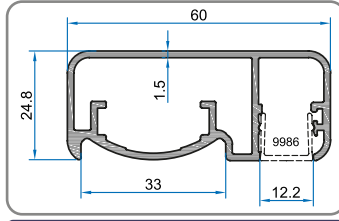

11036

0,860 kg/m