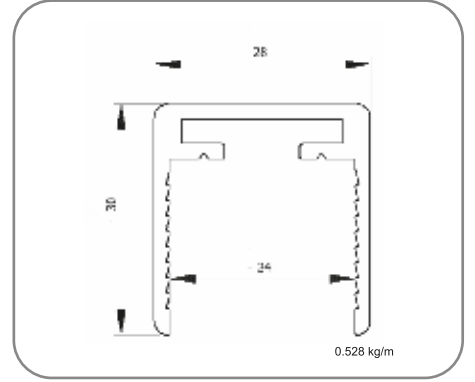

7311

0.528 kg/m