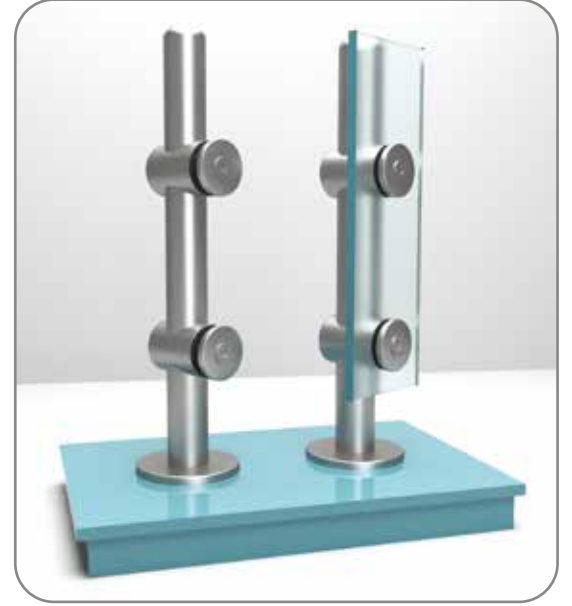

Base Glass Holder Big (16 mm)

مثبت زجاج ارضي (16 مم)

ANC 10-15

Çiftli Spider Cam Ayacı (12-16-20 mm)

Double Spider Glass Carrier (12-16-20 mm)

سبايدر مزدوج ارضي (12-16-20 مم)

**ANC 10-16**

Lama Cam Ayagi 20 cm (10-12-16 mm)