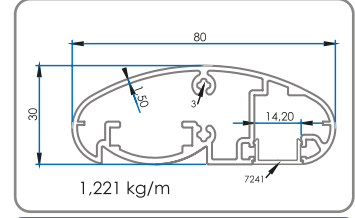

7802

30x80 Elips Profil