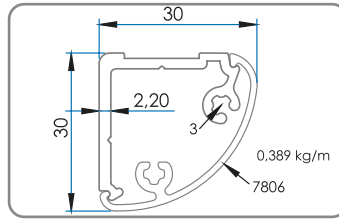

7807

30x30 Elips Profil