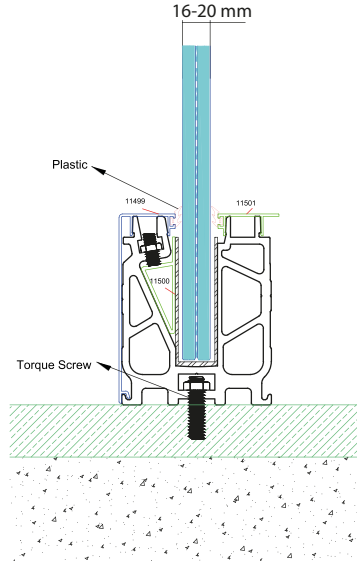

ANC 10-01

Zemin Üstü Cam Kanallı Profili 15cm (16-20mm)

Base Profile For Glass 15 cm (16-20 mm)

طقم قاعدي للزجاج 15 سم (16-20 مم)