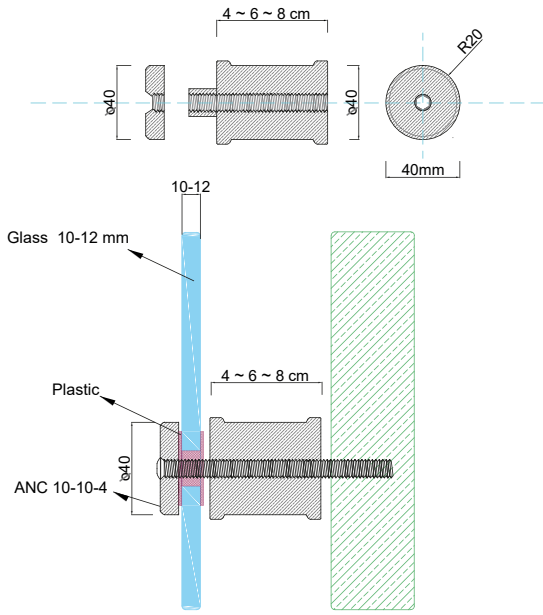

ANC 10-10-(4~6~8)

**ANC 10-11-4**

Yandan Spider Takımı - 4 cm - Ø40

Lateral Spider Set - 4 cm - Ø40

وصلة سبايدر جانبية - 4 سم - Ø40

**ANC 10-11-6**

Yandan Spider Takımı - 6 cm - Ø40

Lateral Spider Set - 6 cm - Ø40

وصلة سبايدر جانبية - 6 سم - Ø40

**ANC 10-11-8**

Yandan Spider Takımı - 8 cm - Ø40

Lateral Spider Set - 8 cm - Ø40

وصلة سبايدر جانبية - 8 سم - Ø40

ANC 10-11-(4~6~8)

**ANC 10-23**

Zemin Üstü Cam Kanallı Profil 3 m (16-20 mm)

Floor Mounted Glass Channel Profile 3 m (16-20 mm)

طقم قاعدي للزجاج 3 سم (16-20 مم)

ANC 10-12

Zemin Cam Taşıyıcı Kare (10-12 mm)

Base Glass Holder Small (10-12 mm)

مثبت زجاج ارضي (10-12 مم)

ANC 10-13

Zemin Cam Taşıyıcı Armut (10-12 mm)