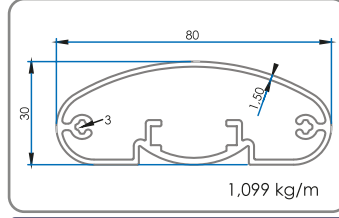

حامل زجاج على بروفييل 30*50

ANE 17-04

30x80 Elips Profil Cam Bağlantı Mafsalı

Ø80x30 Ellipse Profile Glass Spider Joint Set

وصلة سبايدر مع مفصل متحرك لبروفيل 30*80

7800

30x80 Elips Profil

7801