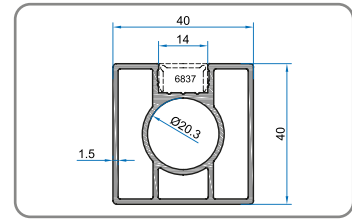

10498

1,041 kg/m