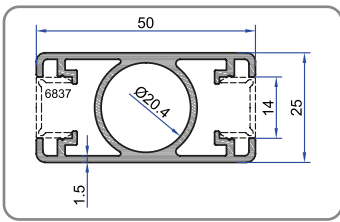

9799

0,876 kg/m