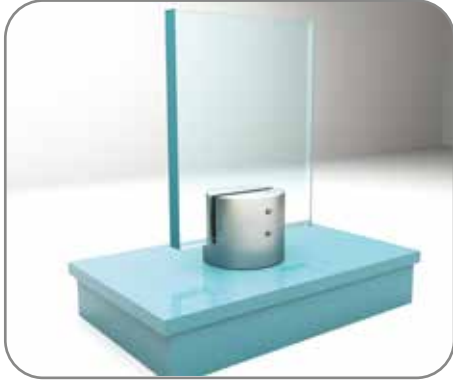

ANC 10-20

Zemin Cam Taşıyıcı (10-12 mm)

Base Glass Holder (10-12 mm)

مثبت زجاج ارضي (10-12 مم)