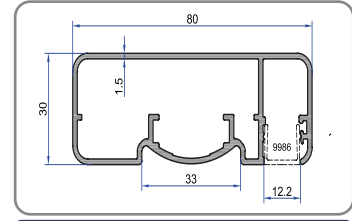

11035

1,089 kg/m