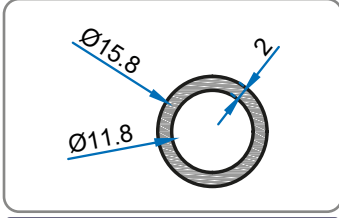

5117

0.234kg/m