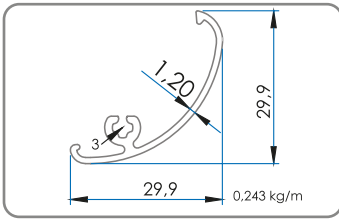

7806

30x30 Elips Profil Kapağı