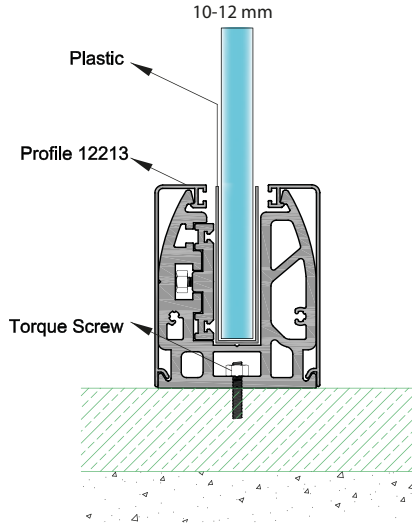

ANC 10-05

Cam Kanal Contası (1 mt)

Glass Gasket 1 m

فتيل مطاطي للزجاج 1 م