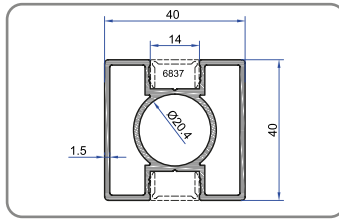

8012

0,985 kg/m