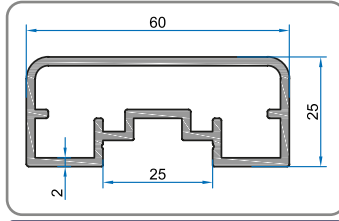

9975

1,040 kg/m