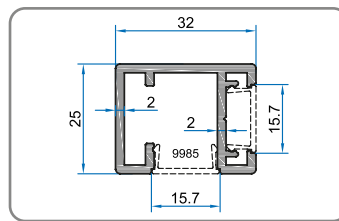

9971

0,581 kg/m