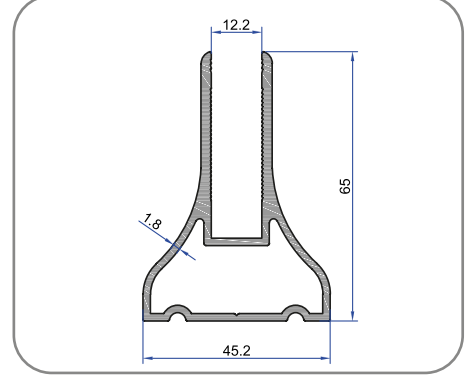

Base Glass Holder (10-12 mm)

مثبت زجاج ارضي (10-12 مم)

ANC 10-22

Çiftli Spider Cam Ayagi (12-16-20 mm)

Double Spider Glass Carrier (12-16-20 mm)

سبايدر مزدوج ارضي (12-16-20 مم)

9969

1,212 kg/m