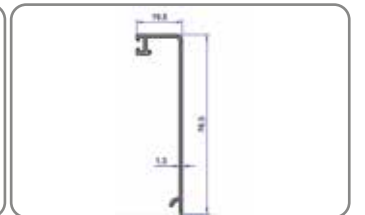

12213

0,397 kg/m