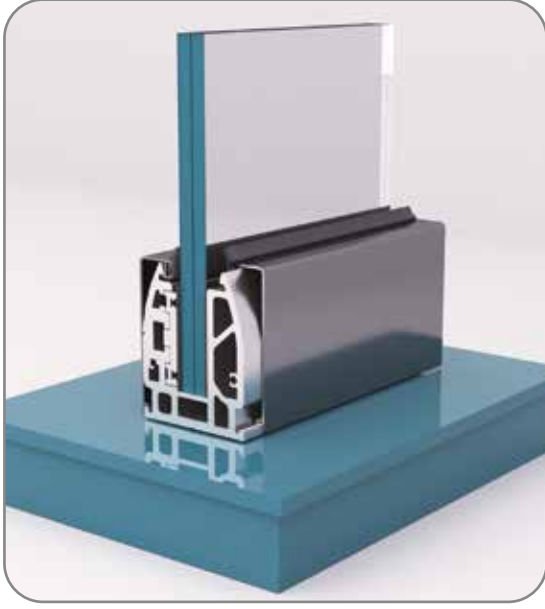

ANC 10-08

Zemin Üstü Cam Kanallı Profili 15 cm (10-12 mm)

Base Profile For Glass 15 cm (10-12 mm)

طقم قاعدي للزجاج 15 سم (10-12 مم)