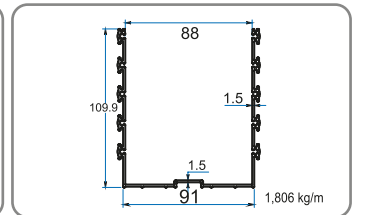

Base Profile For Glass Built-in 30 cm (16-20mm)

طقم قاعدي للزجاج تحت الارض 30 سم (16-20 مم)

ANC 10-05

Cam Kanal Contası (1 mt)

Glass Gasket 1 m

فتيل مطاطي للزجاج 1 م

11501

0,218 kg/m