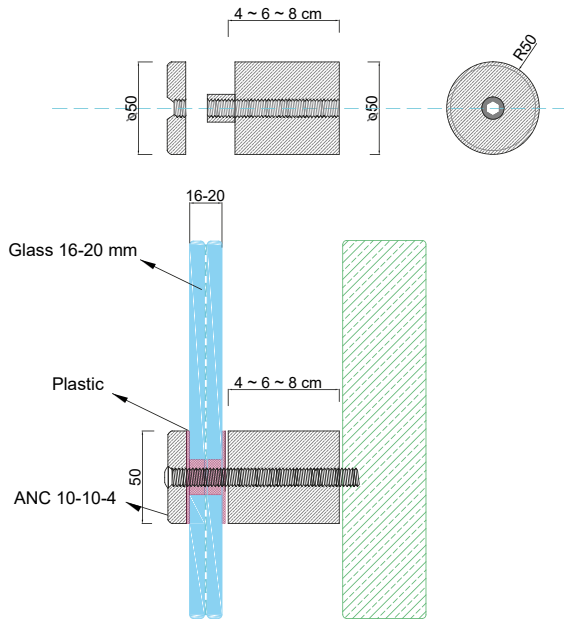

**ANC 10-10-6**

Yandan Spider Takımı - 6 cm - Ø50

Lateral Spider Set - 6 cm - Ø50

وصلة سبايدر جانبية - 6 سم - Ø50

**ANC 10-10-8**

Yandan Spider Takımı - 8 cm - Ø50

Lateral Spider Set - 8 cm - Ø50

وصلة سبايدر جانبية - 8 سم - Ø50

ANC 10-10-(4~6~8)

**ANC 10-11-4**

Yandan Spider Takımı - 4 cm - Ø40

Lateral Spider Set - 4 cm - Ø40

وصلة سبايدر جانبية - 4 سم - Ø40

**ANC 10-11-6**

Yandan Spider Takımı - 6 cm - Ø40

Lateral Spider Set - 6 cm - Ø40