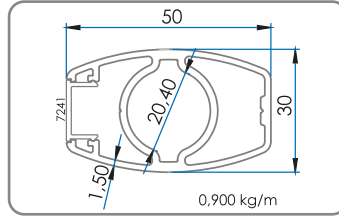

30x80 Elips Profil

7802

30x80 Elips Profil

7803

30x50 Elips Çift Kanal Dikme Profili

7804

30x50 Elips Tek Kanal Dikme Profili

7805