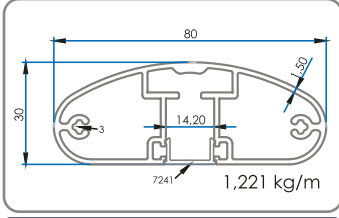

حامل زجاج على بروفييل 30*50

ANE 17-04

30x80 Elips Profil Cam Bağlantı Mafsalı

Ø80x30 Ellipse Profile Glass Spider Joint Set

وصلة سبايدر مع مفصل متحرك لبروفيل 30*80

7800

30x80 Elips Profil

7801