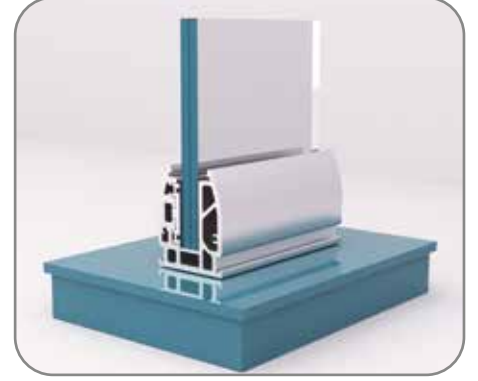

ANC 10-08

Zemin Üstü Cam Kanallı Profili 15 cm (10-12 mm)

Base Profile For Glass 15 cm (10-12 mm)

طقم قاعدي للزجاج 15 سم (10-12 مم)