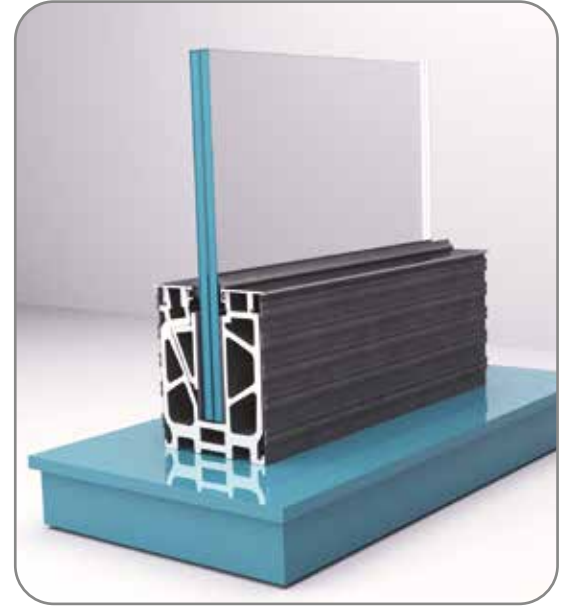

ANC 10-05

Cam Kanal Contası (1 mt)

Glass Gasket 1 m

فتيل مطاطي للزجاج 1 م