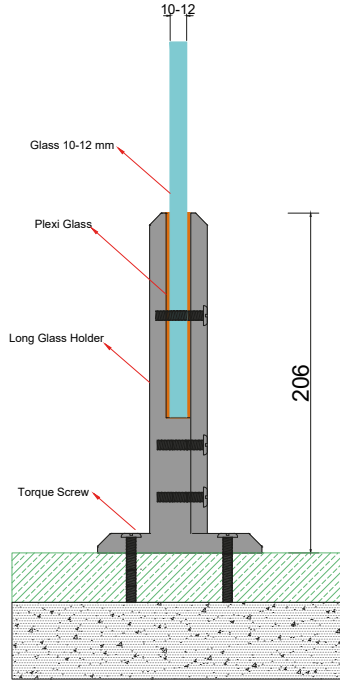

Base Glass Holder Big (16 mm)

مثبت زجاج ارضي (16 مم)

ANC 10-15

Çiftli Spider Cam Ayacı (12-16-20 mm)

Double Spider Glass Carrier (12-16-20 mm)

سبايدر مزدوج ارضي (12-16-20 مم)

**ANC 10-16**

Lama Cam Ayagi 20 cm (10-12-16 mm)

Long Glass Holder 20 cm (10-12-16 mm)

حامل زجاج ارضي 20 سم (16-12-10 سم)

ANC 10-17

Zemin Cam Taşıyıcı Kare (16 mm)

Base Glass Holder Big (16 mm)

مثبت زجاج ارضي (16مم)

**ANC 10-17/A**

Yandan Cam Taşıyıcı Kare (16-20 mm)