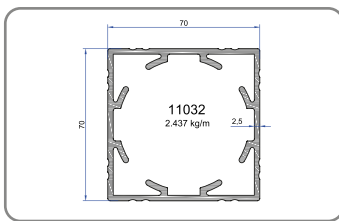

11032

2,437 kg/m