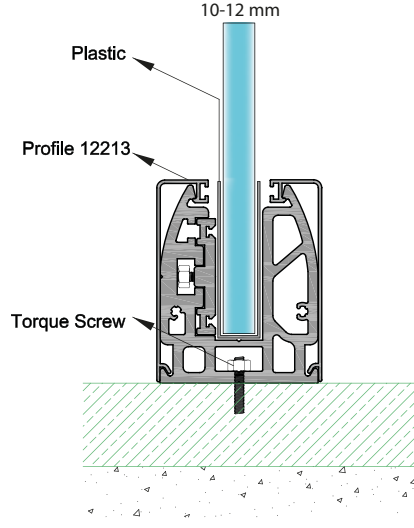

ANC 10-08

Zemin Üstü Cam Kanallı Profili 15 cm (10-12 mm)

Base Profile For Glass 15 cm (10-12 mm)

طقم قاعدي للزجاج 15 سم (10-12 مم)