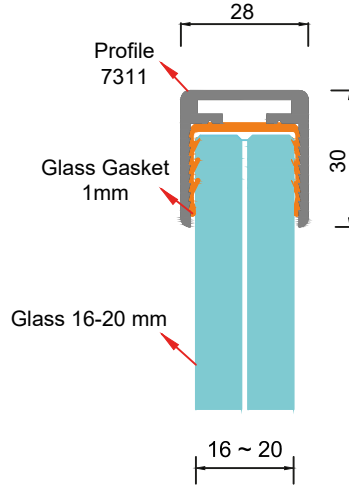

7311

0.528 kg/m