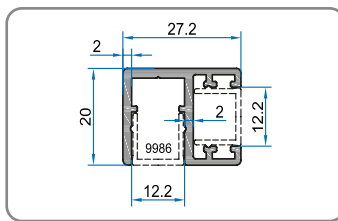

9972

0,420 kg/m