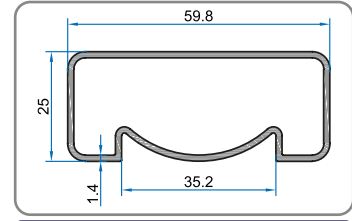

10769

0,657 kg/m