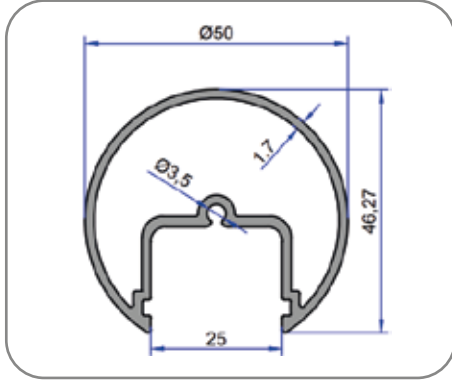

12061

0.791 kg/m

12118

1.193 kg/m

12297

0.931 kg/m

ANC 10-06

28x30 Profil Contası (7311)