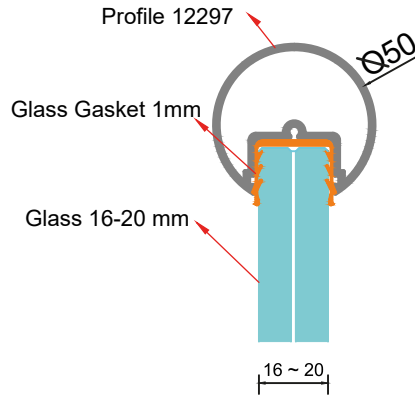

12061

0.791 kg/m

12118

1.193 kg/m

12297

0.931 kg/m

ANC 10-06

28x30 Profil Contası (7311)