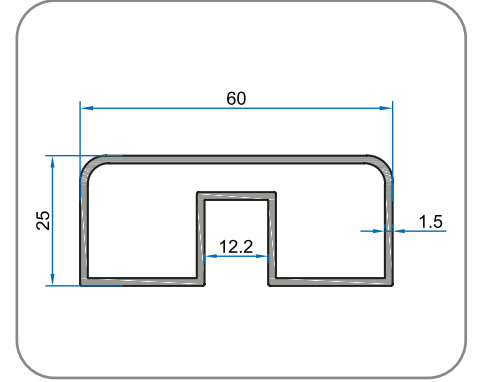

11010

0.790 kg/m