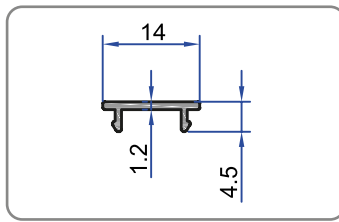

6837

0,080 kg/m