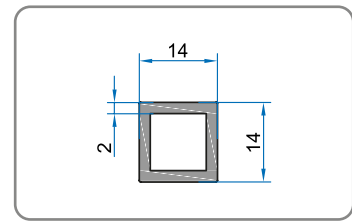

10070

0,260 kg/m