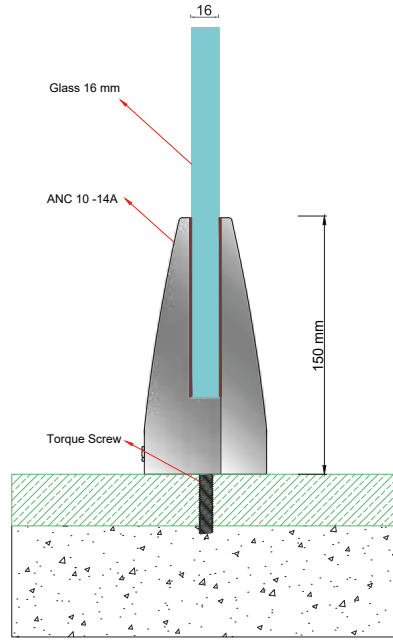

Base Glass Holder Big (10-12 mm)

مثبت زجاج ارضي (10-12 مم)

ANC 10-14

Zemin Cam Taşıyıcı Armut (16 mm)

Base Glass Holder Big (16 mm)

مثبت زجاج ارضي (16 مم)

**ANC 10-14/A**

Zemin Cam Taşıyıcı Kare (16 mm)

Base Glass Holder Big (16 mm)

مثبت زجاج ارضي (16 مم)

ANC 10-15

Çiftli Spider Cam Ayacı (12-16-20 mm)

Double Spider Glass Carrier (12-16-20 mm)

سبايدر مزدوج ارضي (12-16-20 مم)

**ANC 10-16**

Lama Cam Ayagi 20 cm (10-12-16 mm)