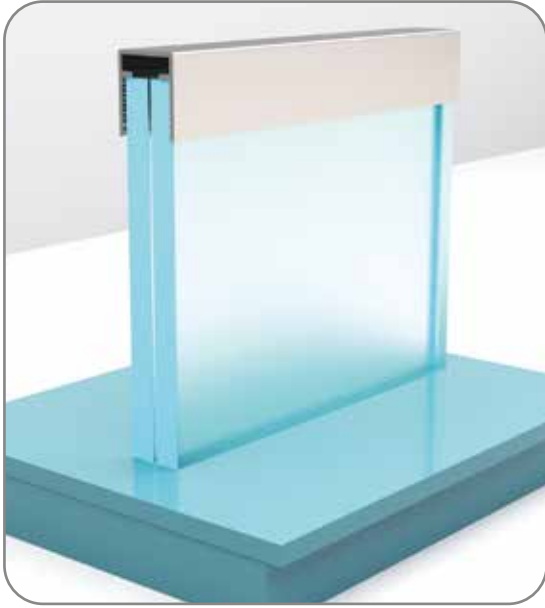

Glass Gasket 1 m

فتيل مطاطي للزجاج 1 م

7311

0.528 kg/m

ANC 10-06

28x30 Profil Contasi (7311)

Glass Gasket 1 mm

فتيل مطاطي للزجاج 1 م