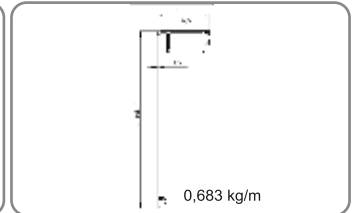

11499

0,683 kg/m