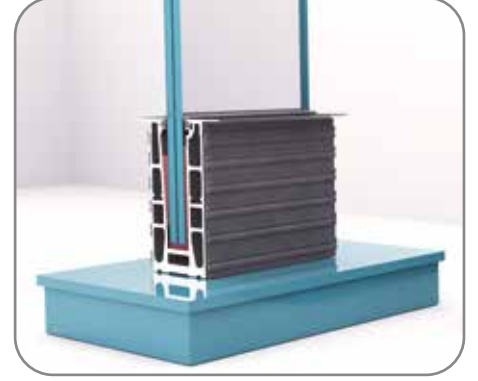

ANC 10-23

Zemin Üstü Cam Kanallı Profil 3 m (16-20 mm)

Floor Mounted Glass Channel Profile 3 m (16-20 mm)

طقم قاعدي للزجاج 3 سم (16-20 مم)