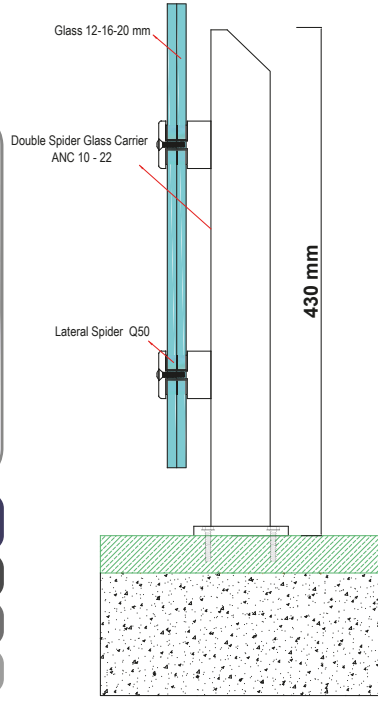

Base Glass Holder (10-12 mm)

مثبت زجاج ارضي (10-12 مم)

ANC 10-22

Çiftli Spider Cam Ayagi (12-16-20 mm)

Double Spider Glass Carrier (12-16-20 mm)

سبايدر مزدوج ارضي (12-16-20 مم)

9969

1,212 kg/m