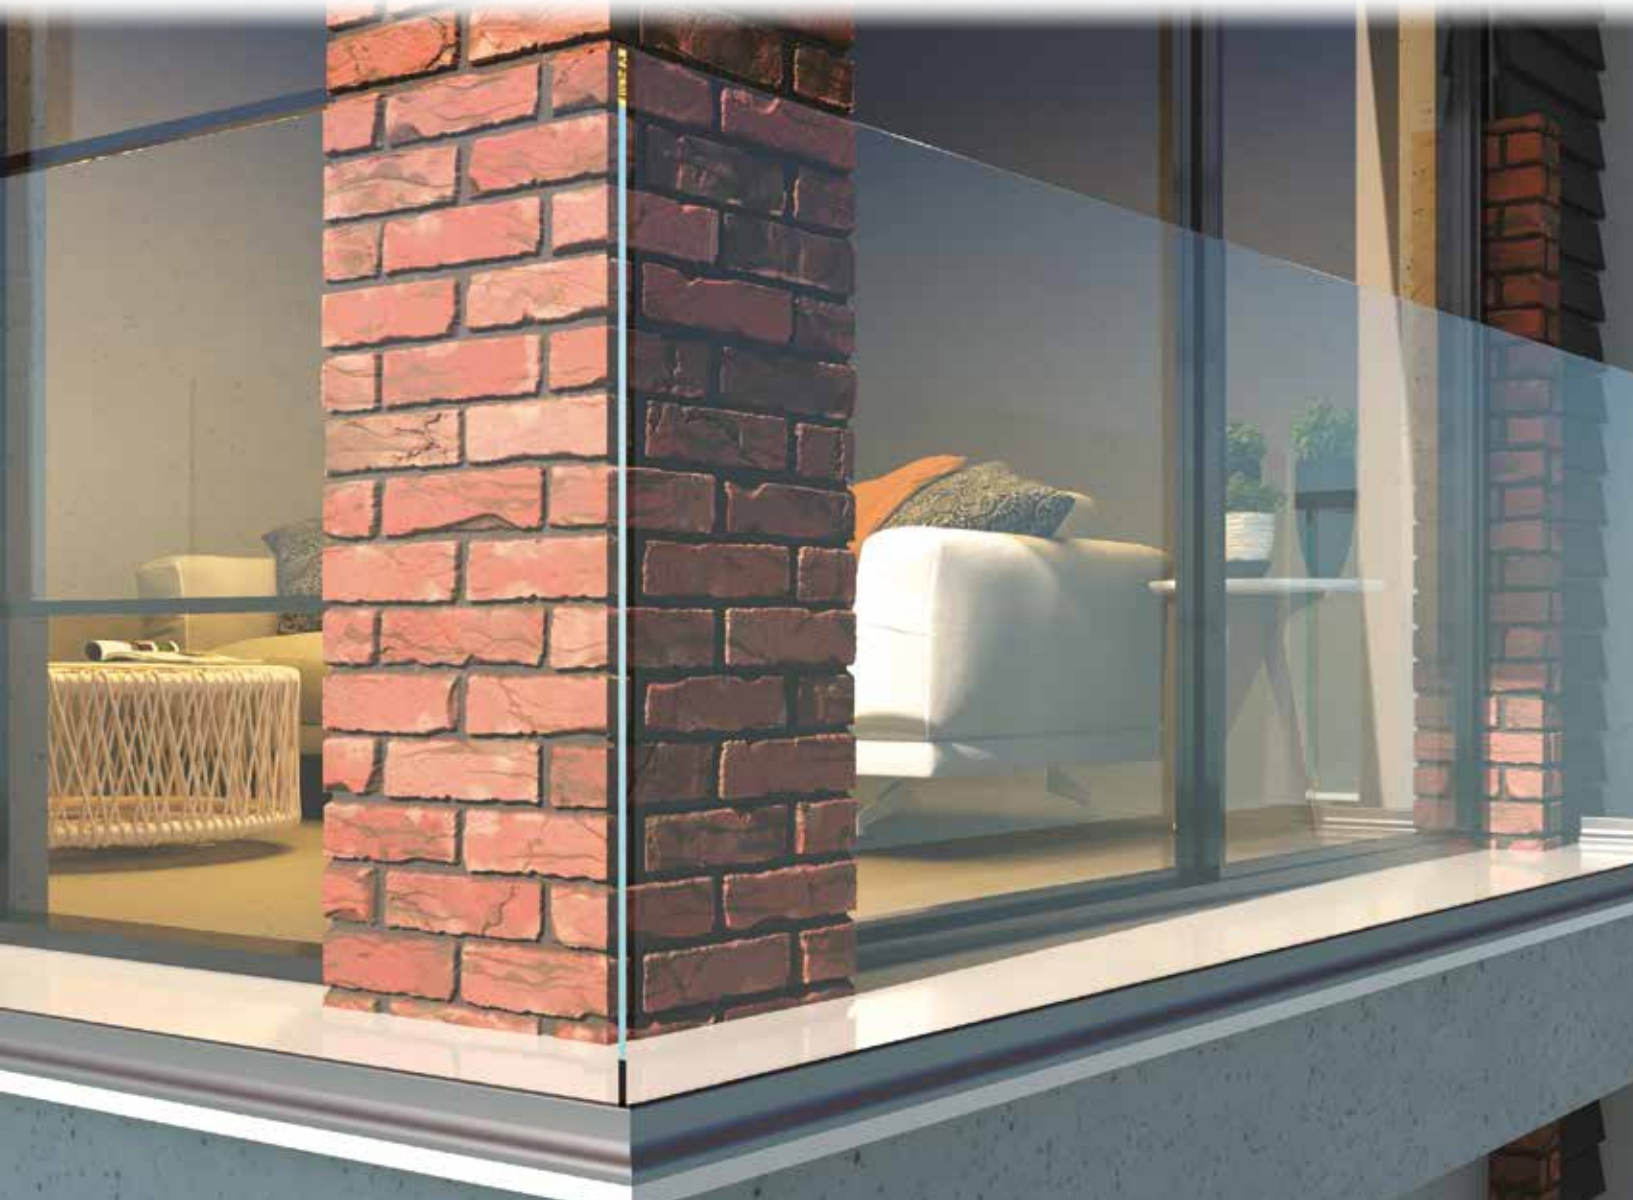

Base Glass Holder (10-12 mm)

مثبت زجاج ارضي (10-12 مم)

ANC 10-22

Çiftli Spider Cam Ayagi (12-16-20 mm)

Double Spider Glass Carrier (12-16-20 mm)

سبايدر مزدوج ارضي (12-16-20 مم)

9969

1,212 kg/m