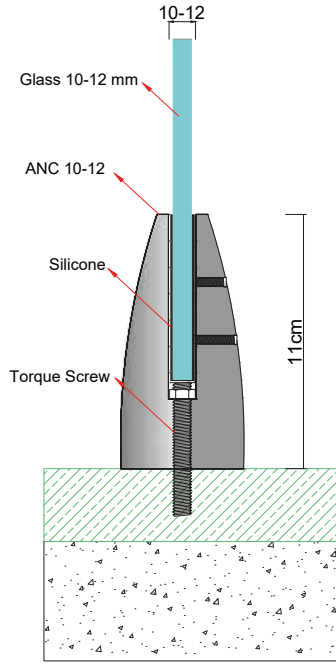

Floor Mounted Glass Channel Profile 3 m (16-20 mm)

طقم قاعدي للزجاج 3 سم (16-20 مم)

ANC 10-12

Zemin Cam Taşıyıcı Kare (10-12 mm)

Base Glass Holder Small (10-12 mm)

مثبت زجاج ارضي (10-12 مم)

ANC 10-13

Zemin Cam Taşıyıcı Armut (10-12 mm)

Base Glass Holder Big (10-12 mm)

مثبت زجاج ارضي (10-12 مم)

ANC 10-14

Zemin Cam Taşıyıcı Armut (16 mm)

Base Glass Holder Big (16 mm)

مثبت زجاج ارضي (16 مم)

**ANC 10-14/A**

Zemin Cam Taşıyıcı Kare (16 mm)