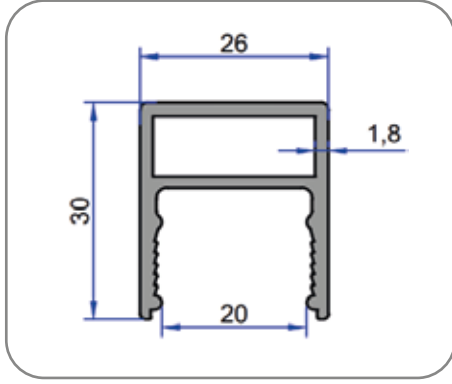

Glass Gasket 1 m

فتيل مطاطي للزجاج 1 م

7311

0.528 kg/m

ANC 10-06

28x30 Profil Contasi (7311)

Glass Gasket 1 mm

فتيل مطاطي للزجاج 1 م