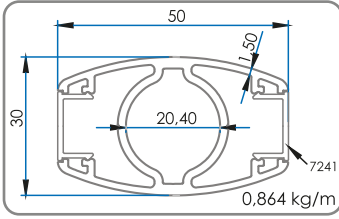

7803

30x50 Elips Çift Kanal Dikme Profili