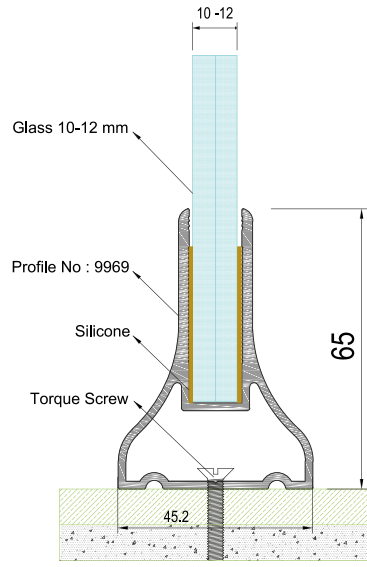

Side Glass Carrier Square (16-20 mm)

مثبت زجاج ارضي (16-20 مم)

ANC 10-20

Zemin Cam Taşıyıcı (10-12 mm)

Base Glass Holder (10-12 mm)

مثبت زجاج ارضي (10-12 مم)

ANC 10-21

Zemin Cam Tasiyıcı Kare (10-12 mm)

Base Glass Holder (10-12 mm)

مثبت زجاج ارضي (10-12 مم)

ANC 10-22

Çiftli Spider Cam Ayagi (12-16-20 mm)

Double Spider Glass Carrier (12-16-20 mm)

سبايدر مزدوج ارضي (12-16-20 مم)

9969

1,212 kg/m