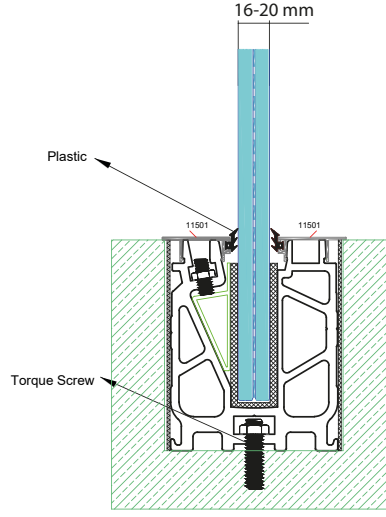

ANC 10-03

Zemin Altı Cam Kanallı Profil 15 cm (16-20 mm)

Base Profile For Glass Built-in 15 cm (16-20 mm)

طقم قاعدي للزجاج تحت الارض 15 سم (16-20 مم)