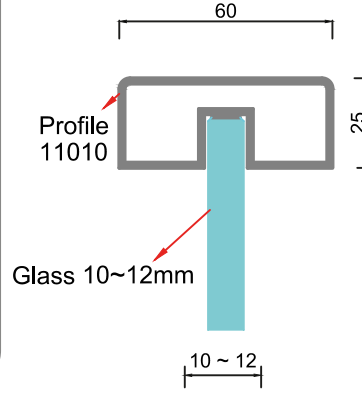

11010

0.790 kg/m