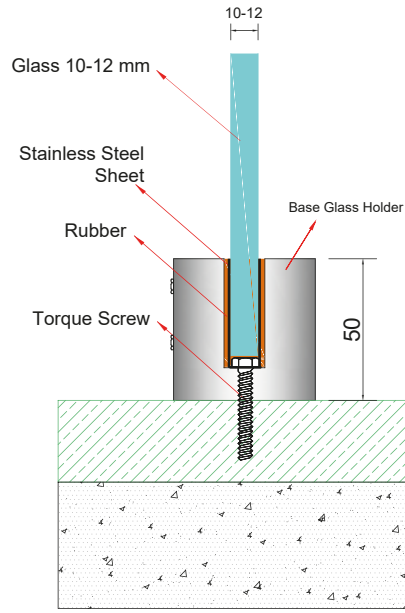

Side Glass Carrier Square (16-20 mm)

مثبت زجاج ارضي (16-20 مم)

ANC 10-20

Zemin Cam Taşıyıcı (10-12 mm)

Base Glass Holder (10-12 mm)

مثبت زجاج ارضي (10-12 مم)

ANC 10-21

Zemin Cam Tasiyıcı Kare (10-12 mm)