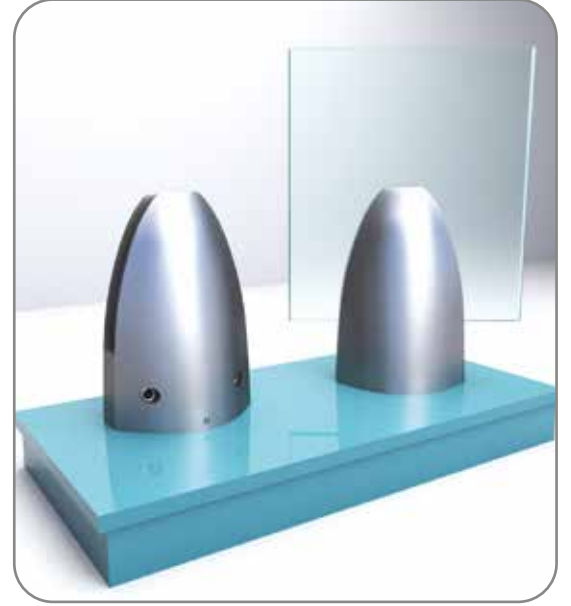

Base Glass Holder Big (10-12 mm)

مثبت زجاج ارضي (10-12 مم)

ANC 10-14

Zemin Cam Taşıyıcı Armut (16 mm)

Base Glass Holder Big (16 mm)

مثبت زجاج ارضي (16 مم)

**ANC 10-14/A**

Zemin Cam Taşıyıcı Kare (16 mm)