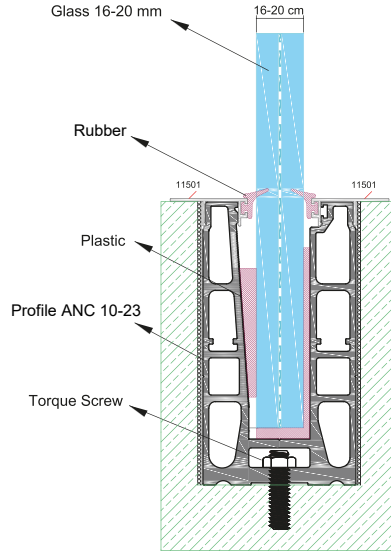

ANC 10-10-(4~6~8)

**ANC 10-11-4**

Yandan Spider Takımı - 4 cm - Ø40

Lateral Spider Set - 4 cm - Ø40

وصلة سبايدر جانبية - 4 سم - Ø40

**ANC 10-11-6**

Yandan Spider Takımı - 6 cm - Ø40

Lateral Spider Set - 6 cm - Ø40

وصلة سبايدر جانبية - 6 سم - Ø40

**ANC 10-11-8**

Yandan Spider Takımı - 8 cm - Ø40

Lateral Spider Set - 8 cm - Ø40

وصلة سبايدر جانبية - 8 سم - Ø40

ANC 10-11-(4~6~8)

**ANC 10-23**

Zemin Üstü Cam Kanallı Profil 3 m (16-20 mm)

Floor Mounted Glass Channel Profile 3 m (16-20 mm)

طقم قاعدي للزجاج 3 سم (16-20 مم)

ANC 10-12

Zemin Cam Taşıyıcı Kare (10-12 mm)

Base Glass Holder Small (10-12 mm)

مثبت زجاج ارضي (10-12 مم)

ANC 10-13

Zemin Cam Taşıyıcı Armut (10-12 mm)