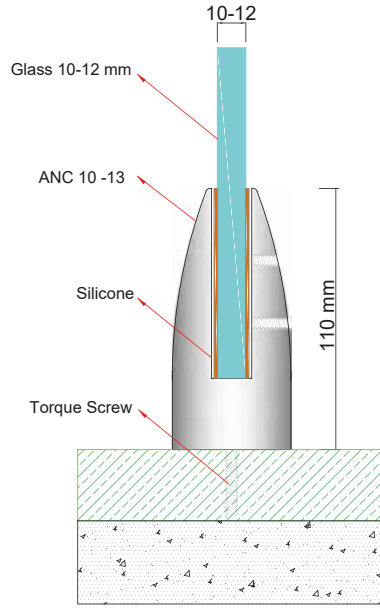

Floor Mounted Glass Channel Profile 3 m (16-20 mm)

طقم قاعدي للزجاج 3 سم (16-20 مم)

ANC 10-12

Zemin Cam Taşıyıcı Kare (10-12 mm)

Base Glass Holder Small (10-12 mm)

مثبت زجاج ارضي (10-12 مم)

ANC 10-13

Zemin Cam Taşıyıcı Armut (10-12 mm)

Base Glass Holder Big (10-12 mm)

مثبت زجاج ارضي (10-12 مم)

ANC 10-14

Zemin Cam Taşıyıcı Armut (16 mm)

Base Glass Holder Big (16 mm)

مثبت زجاج ارضي (16 مم)

**ANC 10-14/A**

Zemin Cam Taşıyıcı Kare (16 mm)