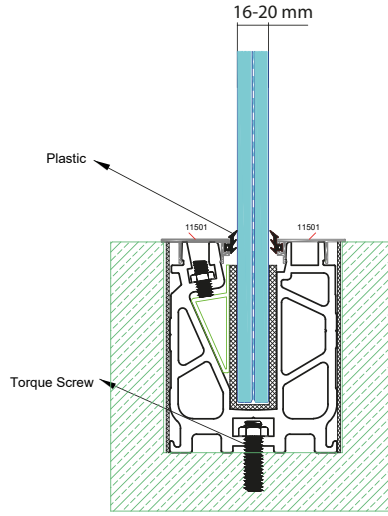

ANC 10-05

Cam Kanal Contası (1 mt)

Glass Gasket 1 m

فتيل مطاطي للزجاج 1 م